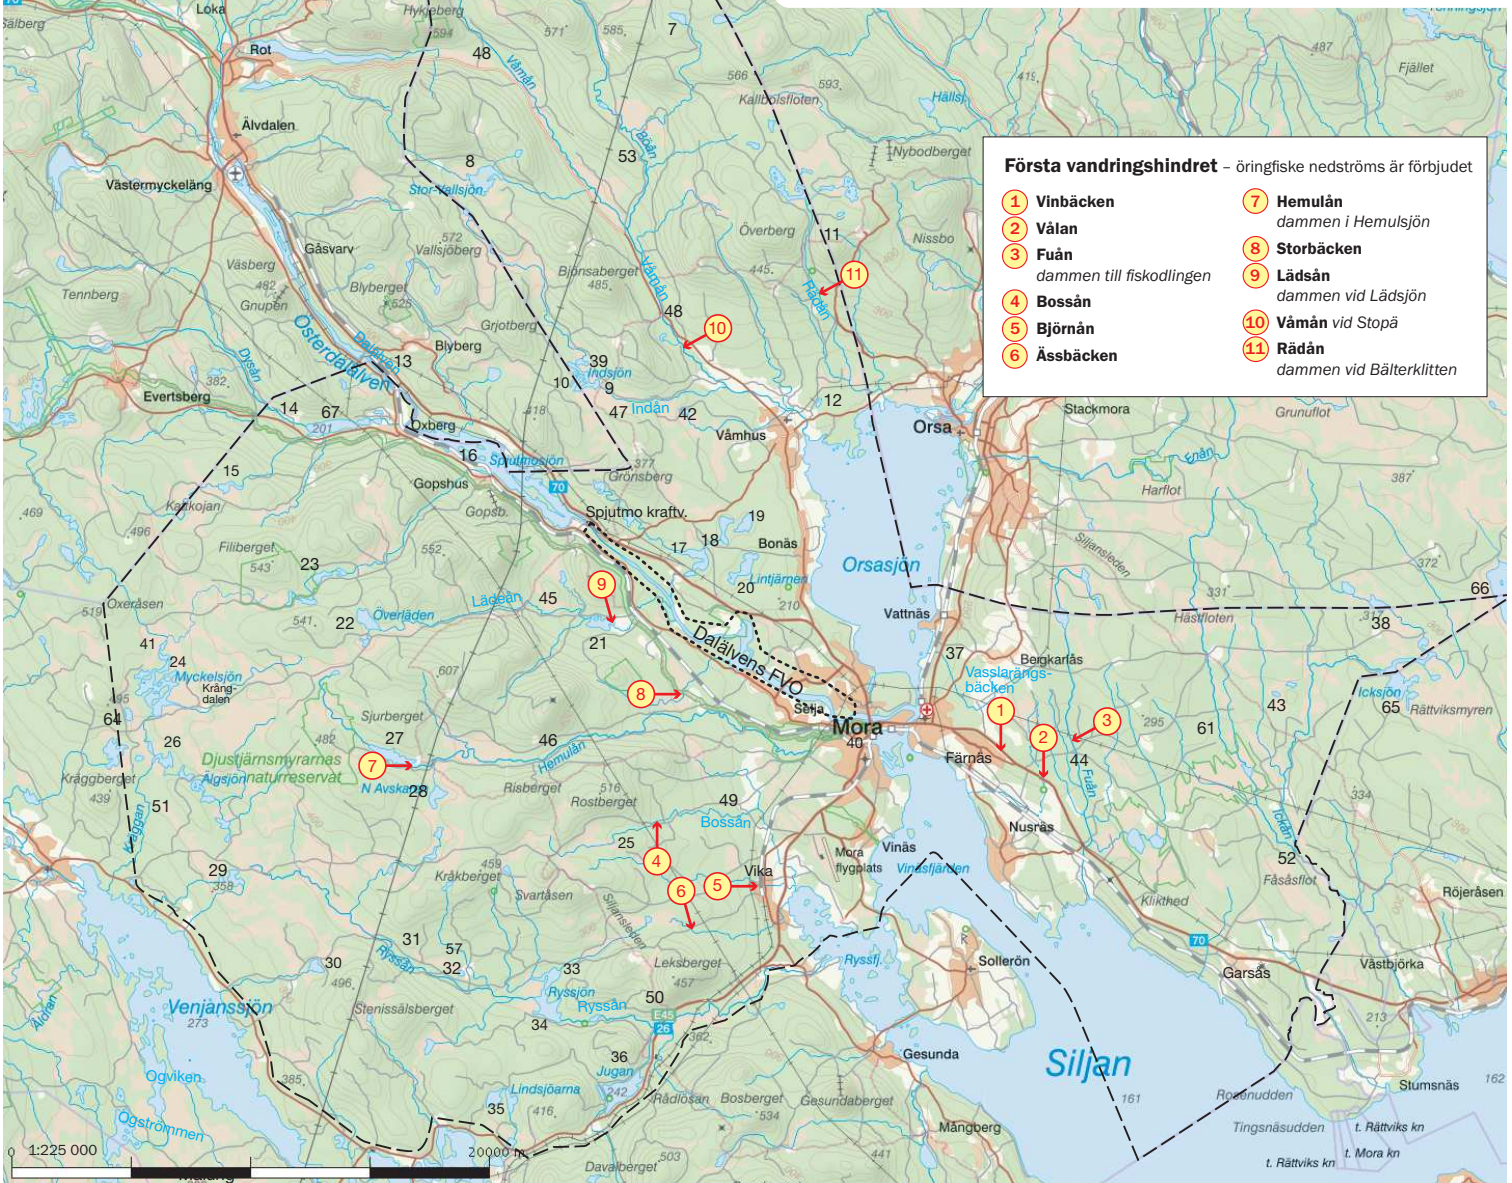

Första vandringshindret - öringfiske nedströms är förbjudet

1 Vinbäcken	7 Hemulån dammen i Hemulsjön
2 Vålan	8 Storbäcken
3 Fuån dammen till fiskodlingen	9 Lådsån dammen vid Lådsjön
4 Bossån	10 Våmån vid Stopå
5 Björnån	11 Rådån dammen vid Bälterklitten
6 Ässbäcken