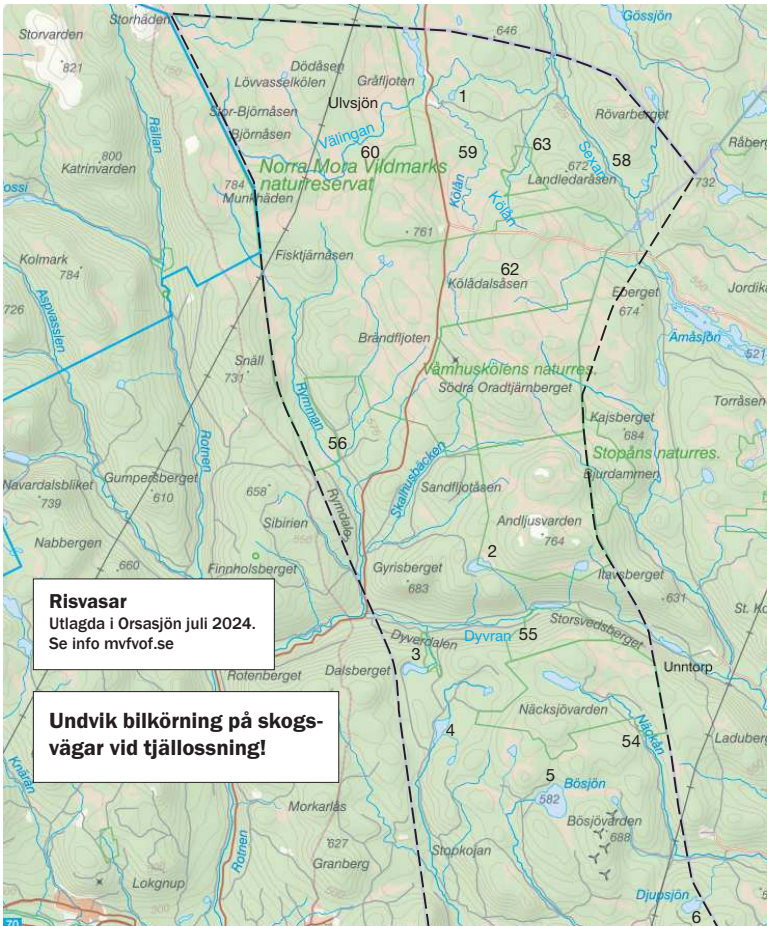

MORA-VÅMHUS

FISKEVÅRDSOMRÅDE

Öring **Ö**
Röding **R**

Regnbåge **RB**
Gädda **G**

Abborre **A**
Sik **S**

▬ = Slogbod

- Oskarstjärn (Stortjärn) ▬ **Ö, A**
- Andjusen ▬ **Ö, A**
- Stor-Transen **G, A, S**
- Våmsjön **A**
- Bösjön **Ö, R**
- Djupsjön **A, S**
- Fisklösen ▬ **Ö, R, A**
- Stor-Vallsjön **G, A**
- Egglingen ▬ **A**
- Indsjön **G, A**
- Rådån **Ö**
- Gravtjärn ▬ **RB endast hyrfiske**
- Dalälven, Oxberg **Ö, H, G, A, S**
- Dysån **Ö, H, A**
- Acksisjön **Ö, A**
- Gopsängarna ▬ **Ö, R, G, A**
- Sästjärn **G, A**
- Ättjärn ▬ **Ö, R, H**
- Musittjärn **G, A**
- Lintjärn (Bonås) **G, A**
- Lådesjön (**Ö**), **G, A**
- Överläden **Ö, A**
- Västra Gopalsjön ▬ **G, A**
- Myckelsjön **G, A**
- Vridutjärn **Ö**
- Skeppshussjön **G, A**
- Hemulsjön **G, A**
- Norra Avskaken ▬ **G, A**
- Rotsjön ▬ **Ö, R, A**
- Rundsjön **G, A**
- Kroktjärn **A**
- Axitjärn **G, A**
- Södra Avskaken **G, A**
- Ryssjön **G, A**
- Lindsjöarna **G, A**
- Jugan **G, A, S**
- Vasslarängsbacken **Ö**
- Vattutjärn **A**
- Knipholstjärn **G, A**
- Gopsängsviken (Moraparken) **RB endast särskilt dygnskort**
- Nyttjärn **A**
- Lintjärn (Våmhus) **G, A**
- Toktjärn **A**
- Fuån **Ö, H**
- Lådeån **Ö, H**
- Hemulån **Ö, H, G**
- Indån **Ö, G, A**
- Våmån **Ö, H, G, A**
- Bossån **Ö**
- Ryssån ▬ **Ö, H, G, A**
- Kräggån **Ö, G, A**
- Ickån **Ö, H, G, A**
- Båån **Ö**
- Näckån **Ö, H**
- Dyvrån **Ö**
- Rymman **Ö**
- Kvarvtjärn **G, A**
- Sexån **Ö, H**
- Kålan **Ö**
- Vålingen **Ö**
- Brunnvasselån **Ö**
- Gnostratjärn **A**
- Stopbäcken **Ö**
- Gräven **G, A**
- Icksjön **G, A**
- Draggen **G, A**
- Oxbergssjön **Ö, H, G, A, S**